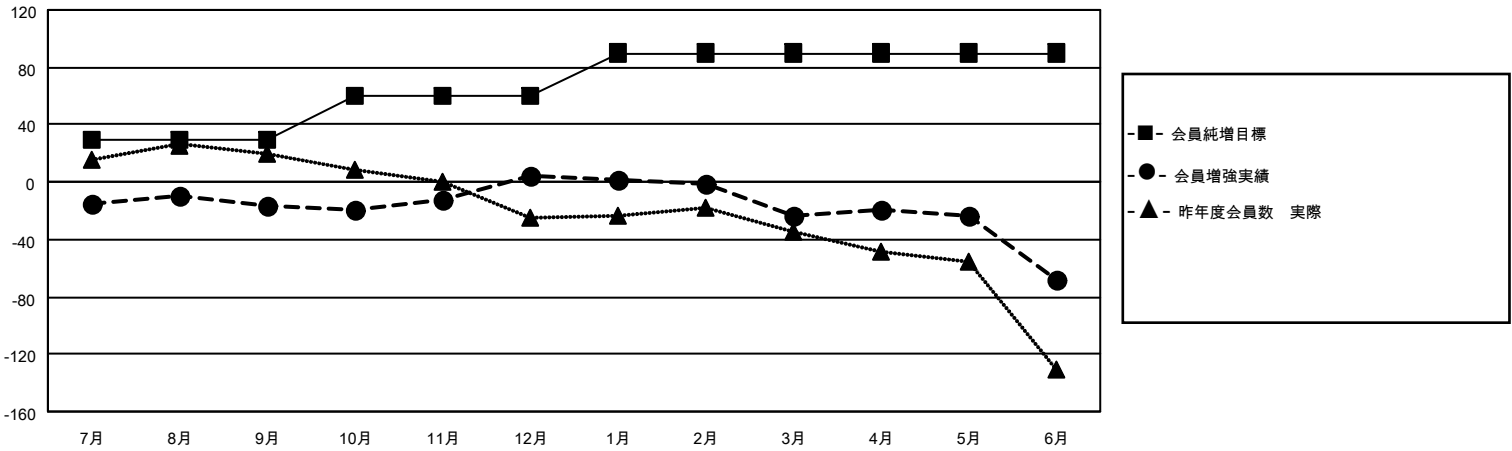

MONTHLY MEMBERSHIP PROGRESS REPORT

地域 JAPAN

District 337 B

Results as of: 6/30/2021

クラブ			
結果：2020-2021			
四半期	新クラブ目標	新クラブ	解散クラブ
7月/8月/9月	0	0	0
10月/11月/12月	0	0	1
1月/2月/3月	0	0	1
4月/5月/6月	0	0	0

名			
結果：2020-2021			
四半期	会員純増目標	会員増強実績	退会者(転籍を含む)実際
7月/8月/9月	30	39	56
10月/11月/12月	30	60	39
1月/2月/3月	30	13	41
4月/5月/6月	0	43	87

新クラブ目標及び実績累計

会員目標及び実績累計

解散クラブ: 2	47 CLUBS OF 66 一名以上の新会員を登録	男女別 男性 1,836 (80.77%) 女性 437 (19.23%)
退会者 物故会員 13 クラブ解散 17 その他 193 合計 223	会員累計データを見るには、ここをクリック	世帯主/家族会員合計 580 国際会費半額の家族会員 318