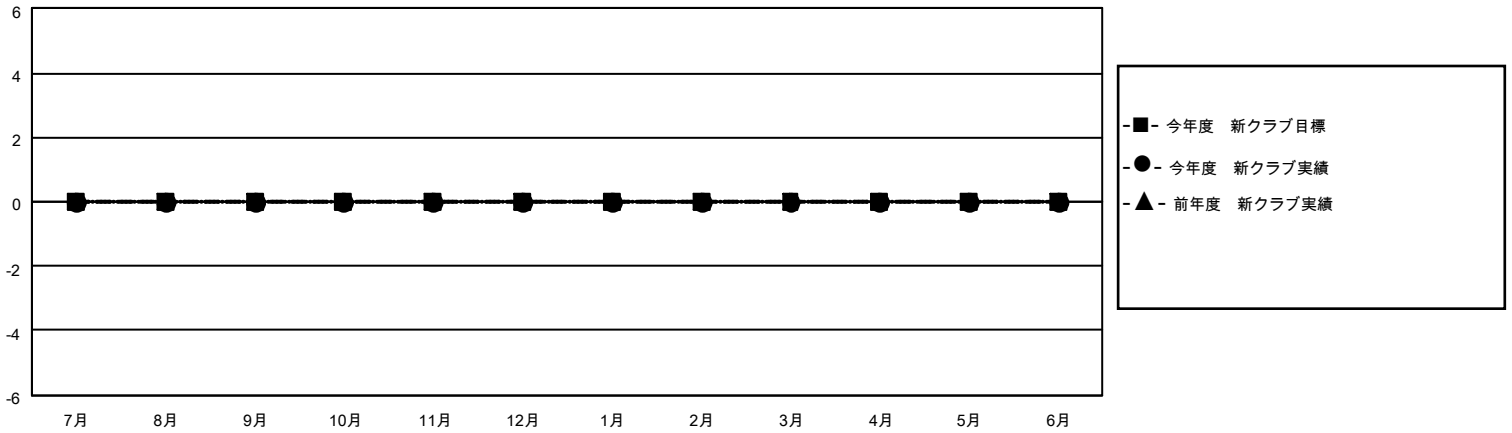

MONTHLY MEMBERSHIP PROGRESS REPORT

地域 JAPAN

District 337 B

Results as of: 6/30/2021

クラブ			
結果：2020-2021			
四半期	新クラブ目標	新クラブ	解散クラブ
7月/8月/9月	0	0	0
10月/11月/12月	0	0	1
1月/2月/3月	0	0	1
4月/5月/6月	0	0	0

名			
結果：2020-2021			
四半期	会員純増目標	会員増強実績	退会者(転籍を含む)実際
7月/8月/9月	30	39	56
10月/11月/12月	30	60	39
1月/2月/3月	30	13	41
4月/5月/6月	0	43	87

新クラブ目標及び実績累計

会員目標及び実績累計

解散クラブ: 2	47 CLUBS OF 66 一名以上の新会員を登録	男女別 男性 1,836 (80.77%) 女性 437 (19.23%)
退会者 物故会員 13 クラブ解散 17 その他 193 合計 223	会員累計データを見るには、ここをクリック	世帯主/家族会員合計 580 国際会費半額の家族会員 318